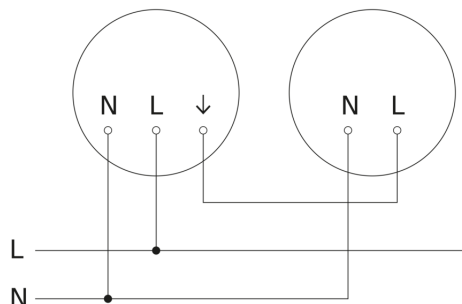

# RS PRO P2

Bianco caldo  
EAN 4007841 056094  
Art. n. 056094

Schema elettrico Master

Schema elettrico Master-Slave collegamento in rete

Schema elettrico Master-Slave collegamento in rete